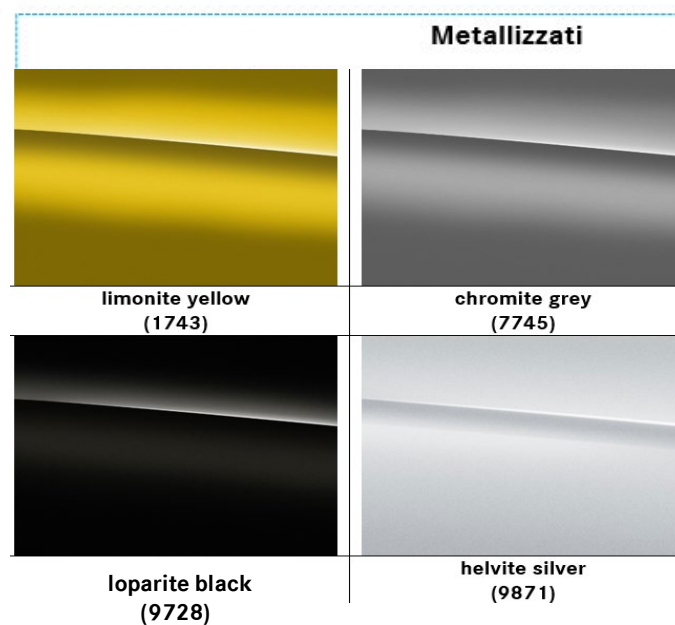

		eCitan Furgone Long	eCitan Furgone ExtraLong	eCitan Tourer Long	Listino Euro (IVA esclusa)
-	<b>Vernici speciali</b> Verificare i codici nella tabella vernici	•	•	•	€ 502,00
1743	<b>Giallo limonite metallizzato</b>	•	•	•	€ 569,00
3652	<b>Rosso lorandite</b>	•	•	•	€ -
5654	<b>Blu Nosean</b>	•	•	•	€ -
7745	<b>Grigio chromite metallizzato</b>	•	•	•	€ 569,00
7853	<b>Grigio magnetite</b>	•	•	•	€ -
9147	<b>Bianco artico</b>	□	□	□	€ -
9398	<b>Nero Dravite metallizzato</b>	•	•	•	€ 569,00
9871	<b>Grigio Helvin metallizzato</b>	•	•	•	€ 569,00
Z2L	<b>Furgone PRO</b>	•	•	-	€ 1.423,00
Z4L	<b>Tourer PRO</b>	-	-	•	€ 1.662,00
Z9D	<b>Dynamic Exterior package</b>	•	•	•	€ 1.026,00
Z9D	<b>Dynamic Exterior package</b> Con Z2L/Z4L	•	•	•	€ 711,00
PX9	<b>Pacchetto Interior Design</b>	•	•	•	€ 289,00
P2F	<b>Active Safety package</b>	•	•	□	€ 1.338,00
LB6	<b>Light Package</b>	•	•	•	€ 1.055,00
E1K	<b>Navigation package</b> Include C6L, E1E,E2Z,E3N,EX9,EY2 Solo con MS1 con suppl. di prezzo	•	•	•	€ 1.249,00
EX5	<b>Rear Parking Package</b>	•	•	•	€ 754,00

# Le vernici

## Vernici Speciali

- MB 1212 broom yellow
- MB 1239 traffic yellow "89"
- MB 1500 light ivory 415
- MB 2603 brown orange
- MB 3534 fire red
- MB 5145 rhine blue
- MB 5158 azalea blue
- MB 5515 sky blue
- MB 6275 pepper green
- MB 6325 plain green
- MB 6464 orchid green
- MB 6830 aqua green
- MB 7701 pebble grey
- MB 7755 tenorite grey metallic