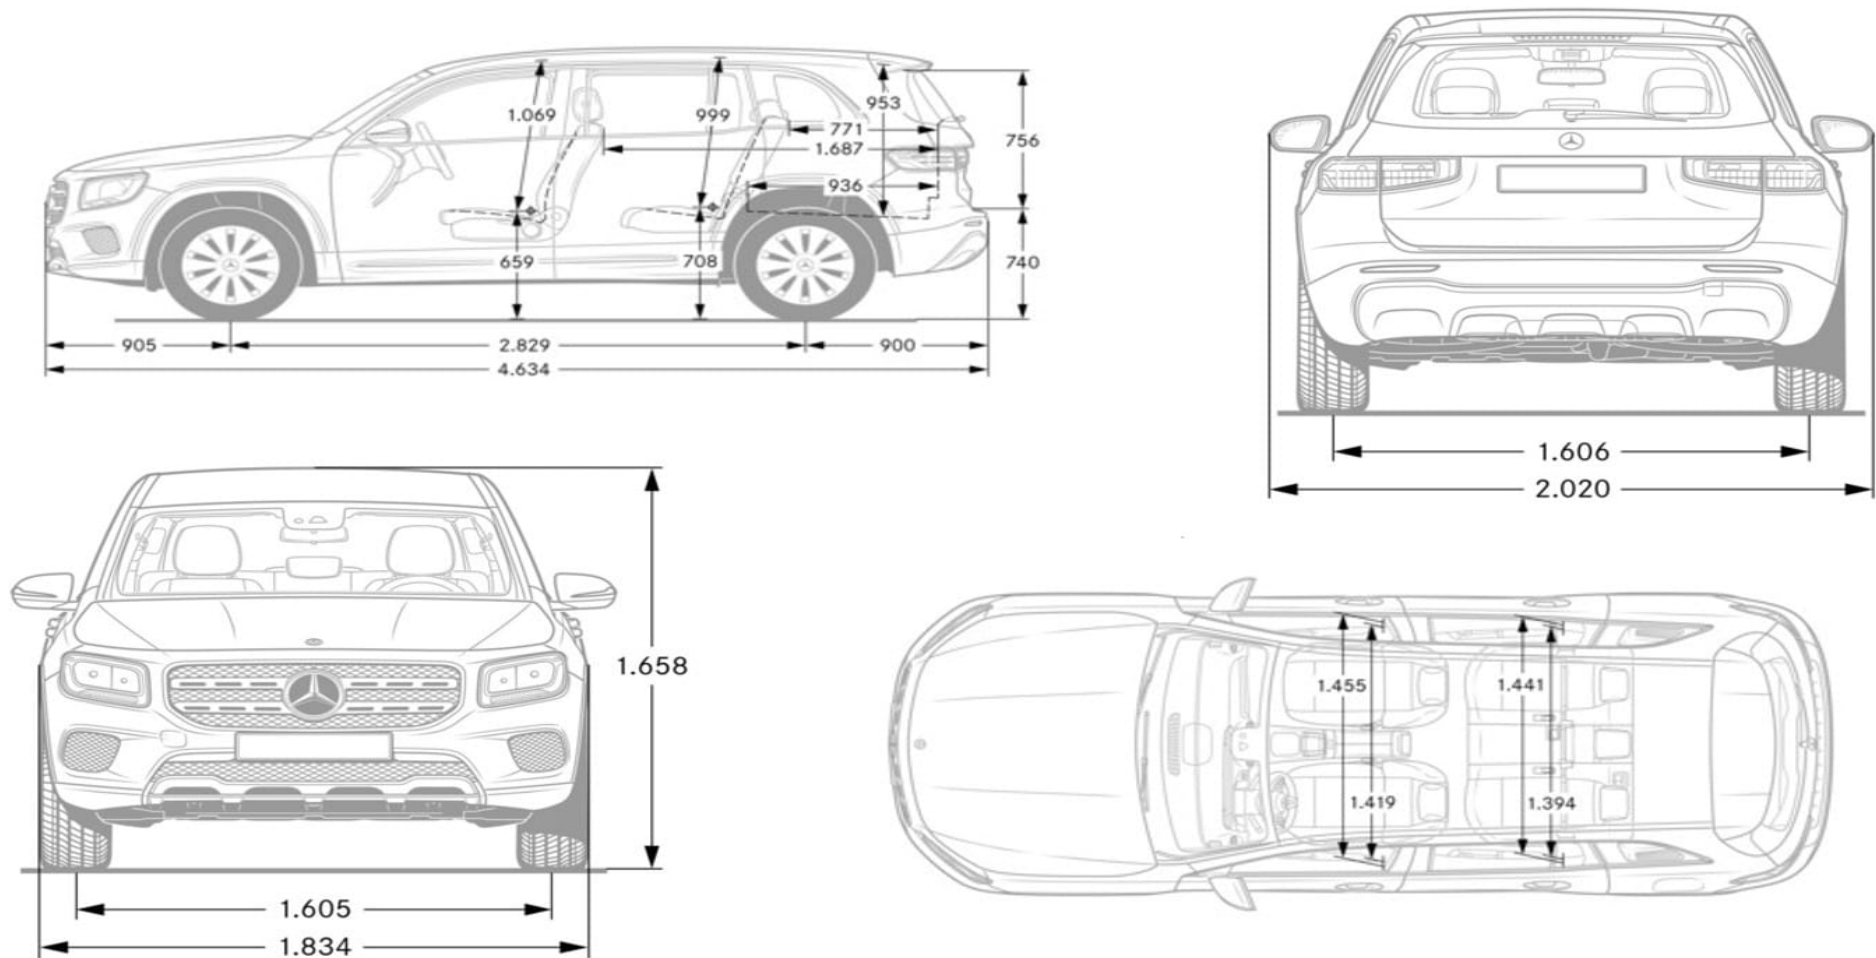

Dimensioni in ordine di marcia secondo DIN ma senza Roof Rails