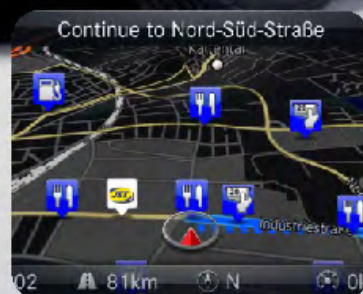

## Inseri di finitura interna

Inseri look nero pianoforte lucido (consolle centrale e portiere) (cod. H80)

Versione SPORT

Sedili in tessuto

Fari LED

Cerchi da 17" (80R)

Garmin© Map Pilot

Fari post. full LED